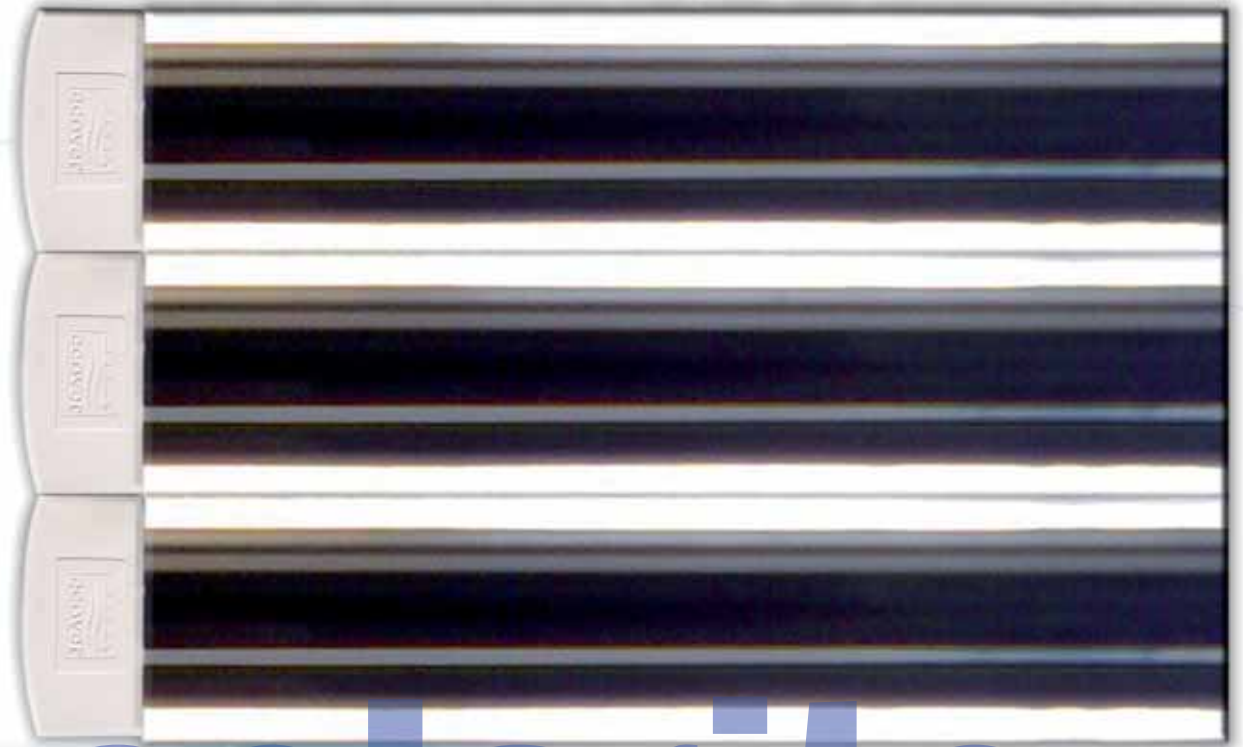

Metallic Gold

Pearl White

Metallic Blue

Metallic Silver

Metallic Green

absolute

Absolute

La lámina ABSOLUTE® es un diseño revolucionario. Su estética es única gracias a sus acabados metalizados. Ha sido desarrollada para marcar nuevos máximos en cuanto a resistencia, y por lo tanto, seguridad. Gracias a ello es el modelo más recomendable para grandes instalaciones. Su pintura metalizada exclusiva contiene captadores solares que permiten calentar el agua de la piscina, especialmente con los colores más oscuros. Además es la lámina con mayor poder aislante ya que posee una gran cámara de aire sin dejar zonas sin aislar, lo que es especialmente útil en las zonas más frías de Europa. Es la mejor opción por seguridad, estética impactante y exclusividad.

Absolute

The ABSOLUTE® pool cover has a revolutionary design. Finished in metallic colours it has been designed to provide the highest security and resistance to wear, thanks to this it is the most suitable for large pools. The exclusive metallic finish contains solar ray absorbing elements which allow the water to heat up; this is especially the case with the darker colours. What is more this cover has the greatest insulating properties as it has a large air pocket incorporated so that every part of the pool is insulated which is of course of the greatest benefit in the colder areas of Europe. This is the best option for security, aesthetic impact and exclusivity.