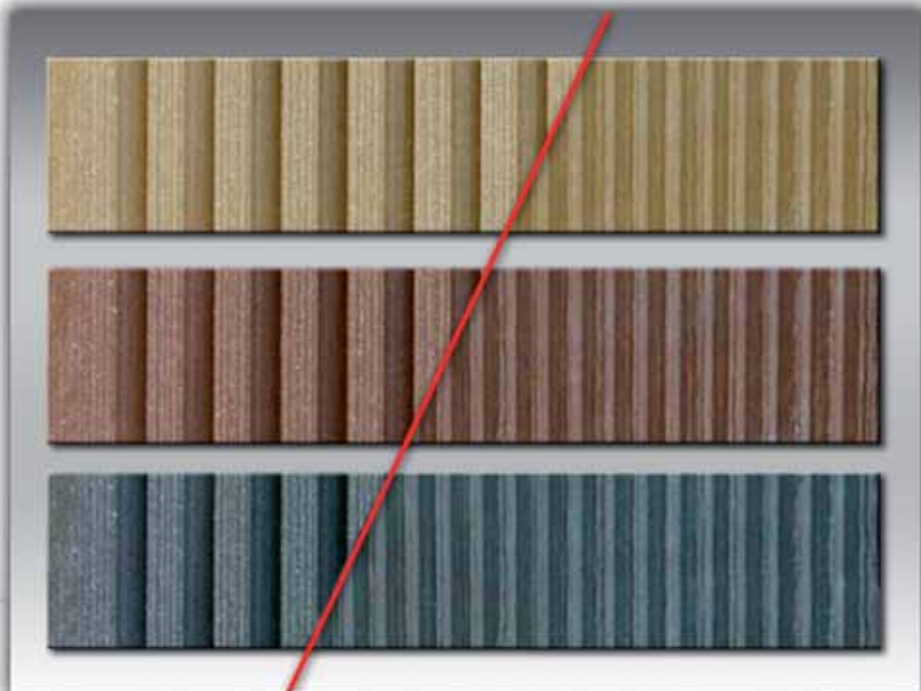

solarite

Pool Heating

Solarite

La lámina SOLARITE® ha sido ideada para conseguir el máximo poder de calentamiento y un tamaño muy reducido. Utilizamos policarbonato de gran calidad y transparente, prácticamente inalterable. Además le hemos añadido una base captadora de color negro en su parte inferior para aprovechar aún más la energía recibida del Sol. La parte de la lámina que no está en contacto con el agua permite tanto el paso de los rayos solares durante el día como la visualización de la iluminación de la piscina hacia el exterior durante la noche, consiguiendo unos efectos de luz únicos muy apropiados para, por ejemplo, veladas nocturnas. En cuanto al tamaño, valga el ejemplo de que el enrollador de una piscina de 10m. de largo ocupa únicamente 40cm.

Solarite

Our SOLARITE® cover was designed to give the best heating possibility in the smallest volume. We have used a very high quality polycarbonate. This is transparent and practically indestructible. To this we have added a black base which increases even more the solar absorbency. The part of the cover that does not touch the water permits the passage of solar rays during the day and allows the underwater lights of the pool to be visible at night giving a unique lighting effect suitable for evening poolside entertainment. As to size, it is worth noting that once on its roller the cover for a 10m pool only occupies 40cm.